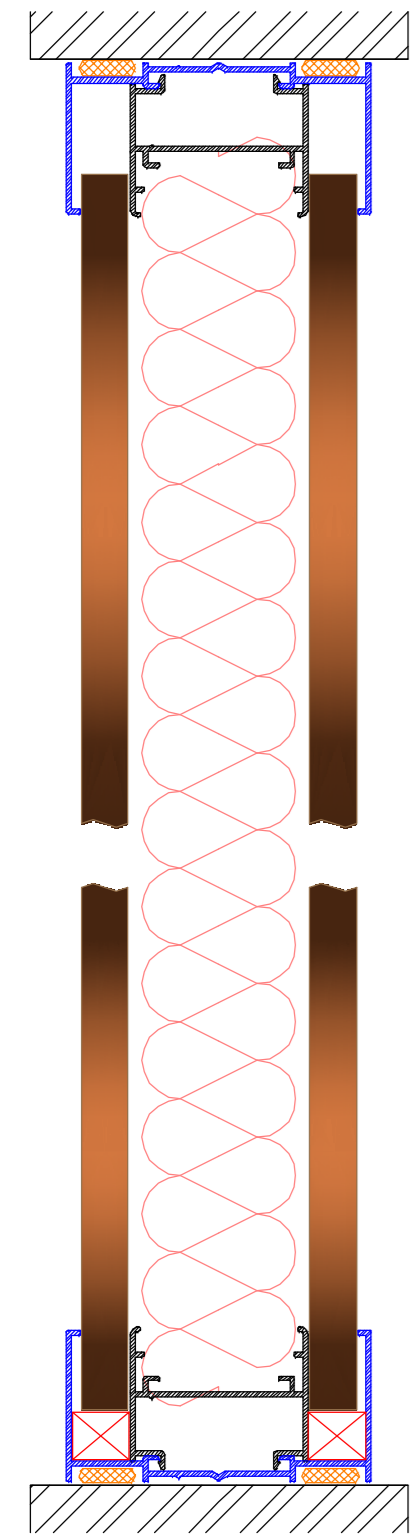

GRAPHITE CLASSIQUE

Cloison Pleine
Toute Hauteur
**Full Height
Solid Partition**

Cloison Simple
Vitrage Toute
Hauteur
**Full Height Single
Glazing partition**

Cloison Double
Vitrage Toute
Hauteur
**Full Height Double
Glazing Partition**

Cloison Vitrée
Sur Allège
**Glass Partition
with Breastwall**

Cloison Vitrée
Sur Allège Imposte
Pleine
**Glass Partition
on Breastwall
with Full Impost**

Porte Bois Standard
Imposte Pleine
**Standard Wooden
Door with Full
Impost**

Porte Bois Standard
Imposte Vitrée
**Standard Wooden
Door with
Glazed Impost**

Porte Bois Standard
Toute Hauteur
**Full Height
Wooden Door**

Plinthe électrique / Goulotte électrique
Electrical Plinth / Electrical Cable Duct

DIMENSION STANDARD OU TOUTE HAUTEUR STANDARD DIMENSION OR FULL HEIGHT

Angle Droit
Right Angle

3 départs
3 Ways

Angle Droit Carré
Square Right Angle

Porte Bois
Toute Hauteur
**Full Height
Wooden Door**

Porte Bois
Imposte Filante
**Wooden Door
with Impost**