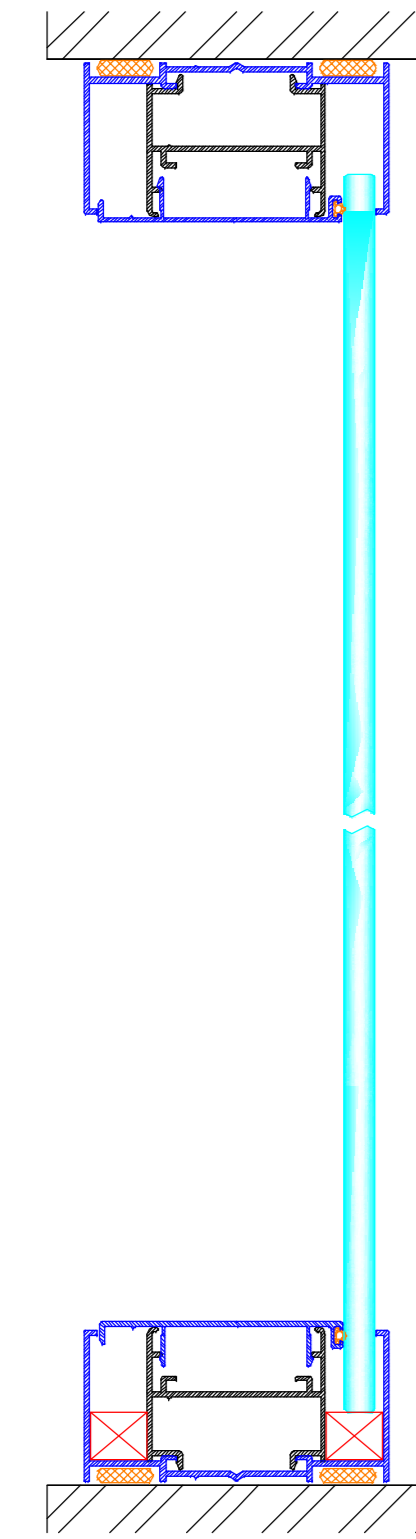

GRAPHITE CLASSIQUE

Cloison Pleine
Toute Hauteur
**Full Height
Solid Partition**

Cloison Simple
Vitrage Toute
Hauteur
**Full Height Single
Glazing partition**

Cloison Double
Vitrage Toute
Hauteur
**Full Height Double
Glazing Partition**

Cloison Vitrée
Sur Allège
**Glass Partition
with Breastwall**

Cloison Vitrée
Sur Allège Imposte
Pleine
**Glass Partition
on Breastwall
with Full Impost**

Porte Bois Standard
Imposte Pleine
**Standard Wooden
Door with Full
Impost**

Porte Bois Standard
Imposte Vitrée
**Standard Wooden
Door with
Glazed Impost**

Porte Bois Standard
Toute Hauteur
**Full Height
Wooden Door**

Plinthe électrique / Goulotte électrique
Electrical Plinth / Electrical Cable Duct

DIMENSION STANDARD OU TOUTE HAUTEUR STANDARD DIMENSION OR FULL HEIGHT

Angle Droit
Right Angle

3 départs
3 Ways

Angle Droit Carré
Square Right Angle

Porte Bois
Toute Hauteur
**Full Height
Wooden Door**

Porte Bois
Imposte Filante
**Wooden Door
with Impost**