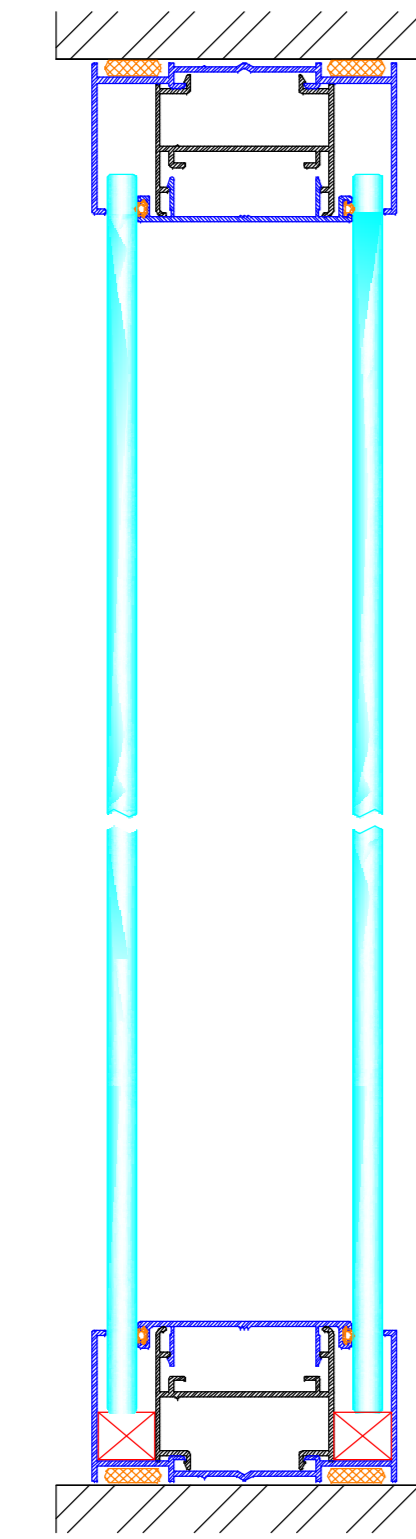

GRAPHITE CLASSIQUE

Cloison Pleine
Toute Hauteur
**Full Height
Solid Partition**

Cloison Simple
Vitrage Toute
Hauteur
**Full Height Single
Glazing partition**

Cloison Double
Vitrage Toute
Hauteur
**Full Height Double
Glazing Partition**

Cloison Vitrée
Sur Allège
**Glass Partition
with Breastwall**

Cloison Vitrée
Sur Allège Imposte
Pleine
**Glass Partition
on Breastwall
with Full Impost**

Porte Bois Standard
Imposte Pleine
**Standard Wooden
Door with Full
Impost**

Porte Bois Standard
Imposte Vitrée
**Standard Wooden
Door with
Glazed Impost**

Porte Bois Standard
Toute Hauteur
**Full Height
Wooden Door**

Plinthe électrique / Goulotte électrique
Electrical Plinth / Electrical Cable Duct

DIMENSION STANDARD OU TOUTE HAUTEUR STANDARD DIMENSION OR FULL HEIGHT

Angle Droit
Right Angle

3 départs
3 Ways

Angle Droit Carré
Square Right Angle

Porte Bois
Toute Hauteur
**Full Height
Wooden Door**

Porte Bois
Imposte Filante
**Wooden Door
with Impost**