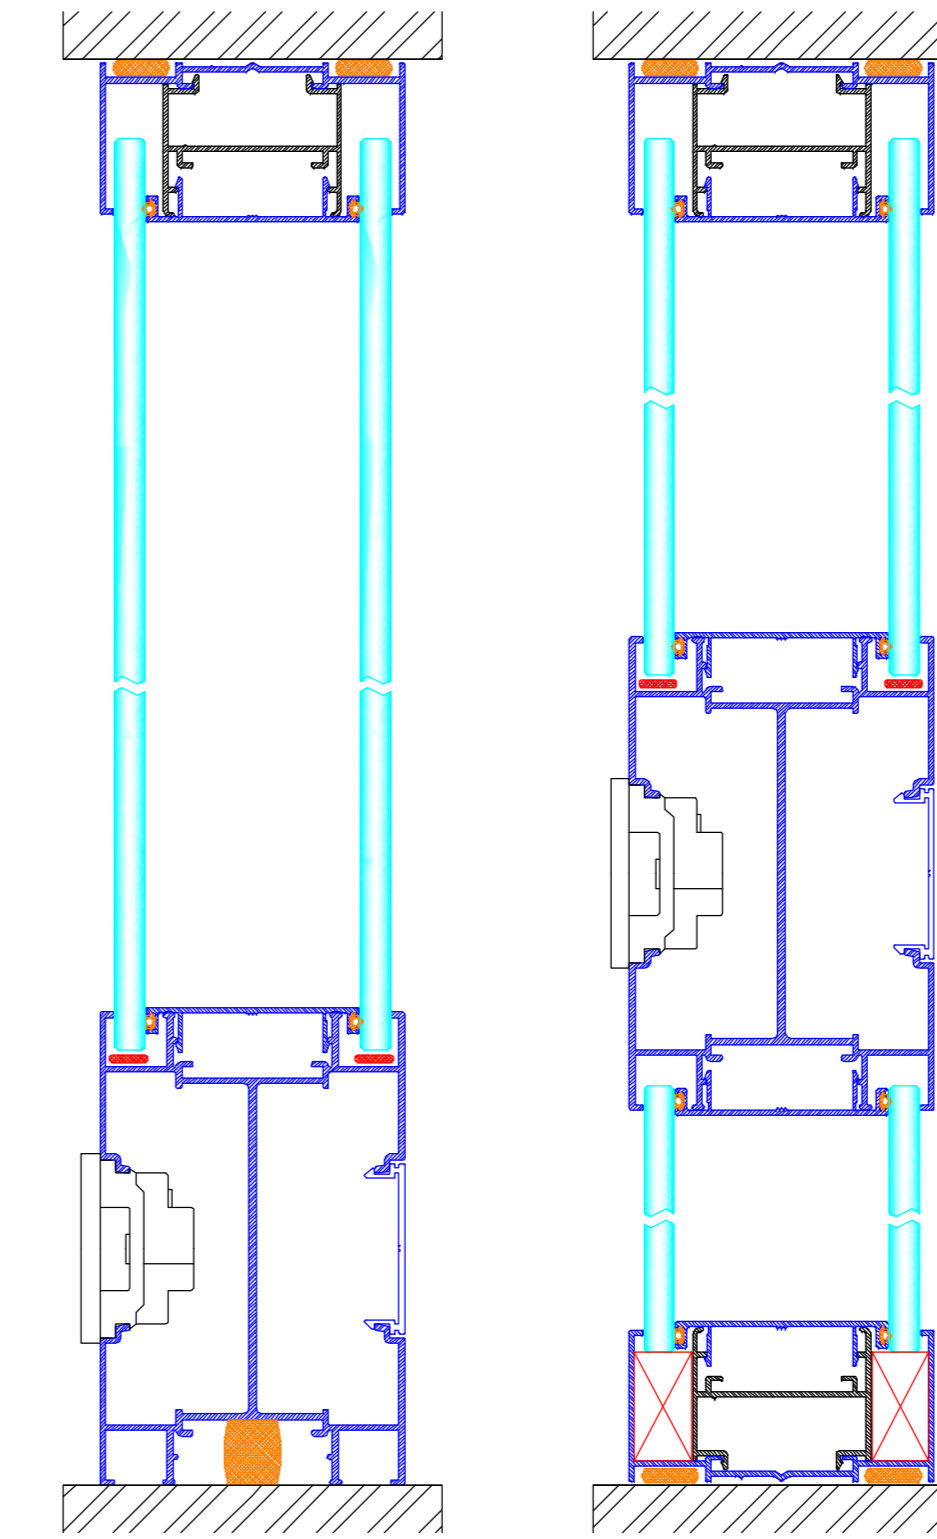

GRAPHITE CLASSIQUE

Cloison Pleine
Toute Hauteur
**Full Height
Solid Partition**

Cloison Simple
Vitrage Toute
Hauteur
**Full Height Single
Glazing partition**

Cloison Double
Vitrage Toute
Hauteur
**Full Height Double
Glazing Partition**

Cloison Vitrée
Sur Allège
**Glass Partition
with Breastwall**

Cloison Vitrée
Sur Allège Imposte
Pleine
**Glass Partition
on Breastwall
with Full Impost**

Porte Bois Standard
Imposte Pleine
**Standard Wooden
Door with Full
Impost**

Porte Bois Standard
Imposte Vitrée
**Standard Wooden
Door with
Glazed Impost**

Porte Bois Standard
Toute Hauteur
**Full Height
Wooden Door**

Plinthe électrique / Goulotte électrique
Electrical Plinth / Electrical Cable Duct

DIMENSION STANDARD OU TOUTE HAUTEUR STANDARD DIMENSION OR FULL HEIGHT

Angle Droit
Right Angle

3 départs
3 Ways

Angle Droit Carré
Square Right Angle

Porte Bois
Toute Hauteur
**Full Height
Wooden Door**

Porte Bois
Imposte Filante
**Wooden Door
with Impost**