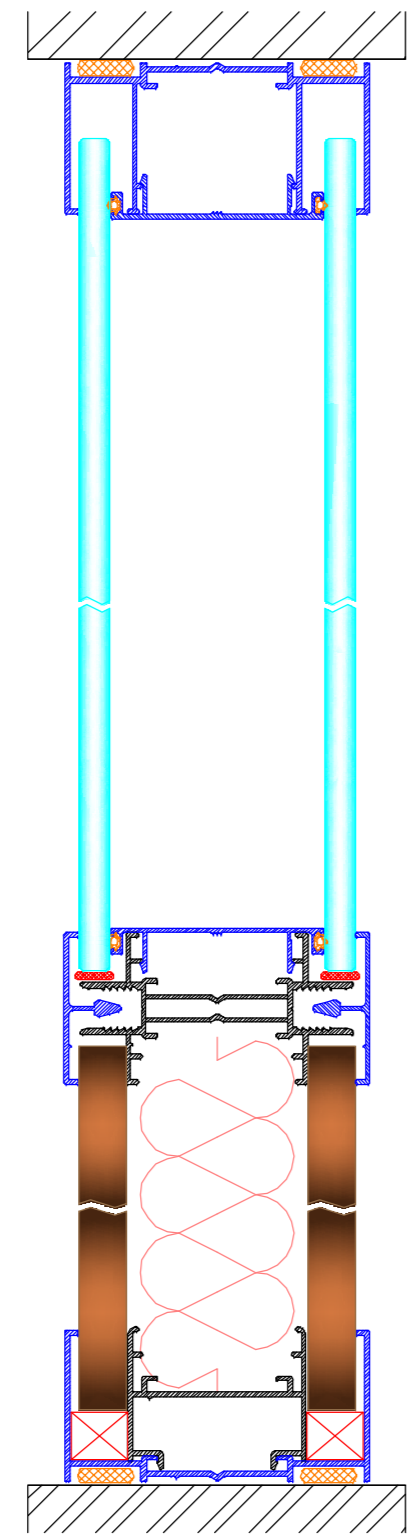

GRAPHITE CLASSIQUE

Cloison Pleine
Toute Hauteur
**Full Height
Solid Partition**

Cloison Simple
Vitrage Toute
Hauteur
**Full Height Single
Glazing partition**

Cloison Double
Vitrage Toute
Hauteur
**Full Height Double
Glazing Partition**

Cloison Vitrée
Sur Allège
**Glass Partition
with Breastwall**

Cloison Vitrée
Sur Allège Imposte
Pleine
**Glass Partition
on Breastwall
with Full Impost**

Porte Bois Standard
Imposte Pleine
**Standard Wooden
Door with Full
Impost**

Porte Bois Standard
Imposte Vitrée
**Standard Wooden
Door with
Glazed Impost**

Porte Bois Standard
Toute Hauteur
**Full Height
Wooden Door**

Plinthe électrique / Goulotte électrique
Electrical Plinth / Electrical Cable Duct

DIMENSION STANDARD OU TOUTE HAUTEUR STANDARD DIMENSION OR FULL HEIGHT

Angle Droit
Right Angle

3 départs
3 Ways

Angle Droit Carré
Square Right Angle

Porte Bois
Toute Hauteur
**Full Height
Wooden Door**

Porte Bois
Imposte Filante
**Wooden Door
with Impost**