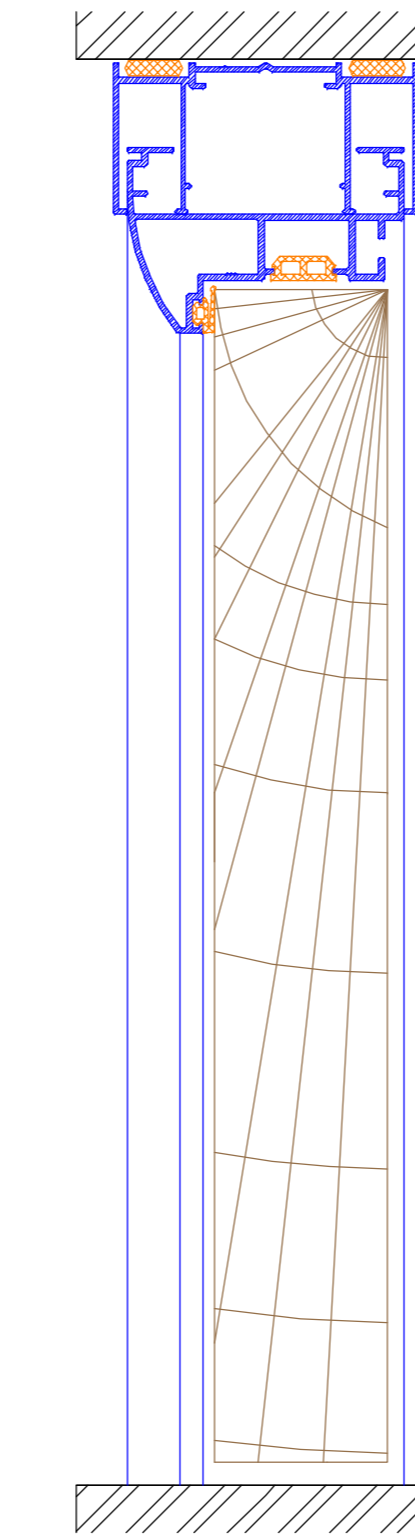

GRAPHITE CLASSIQUE

Cloison Pleine
Toute Hauteur
**Full Height
Solid Partition**

Cloison Simple
Vitrage Toute
Hauteur
**Full Height Single
Glazing partition**

Cloison Double
Vitrage Toute
Hauteur
**Full Height Double
Glazing Partition**

Cloison Vitrée
Sur Allège
**Glass Partition
with Breastwall**

Cloison Vitrée
Sur Allège Imposte
Pleine
**Glass Partition
on Breastwall
with Full Impost**

Porte Bois Standard
Imposte Pleine
**Standard Wooden
Door with Full
Impost**

Porte Bois Standard
Imposte Vitrée
**Standard Wooden
Door with
Glazed Impost**

Porte Bois Standard
Toute Hauteur
**Full Height
Wooden Door**

Plinthe électrique / Goulotte électrique
Electrical Plinth / Electrical Cable Duct

DIMENSION STANDARD OU TOUTE HAUTEUR STANDARD DIMENSION OR FULL HEIGHT

Angle Droit
Right Angle

3 départs
3 Ways

Angle Droit Carré
Square Right Angle

Porte Bois
Toute Hauteur
**Full Height
Wooden Door**

Porte Bois
Imposte Filante
**Wooden Door
with Impost**