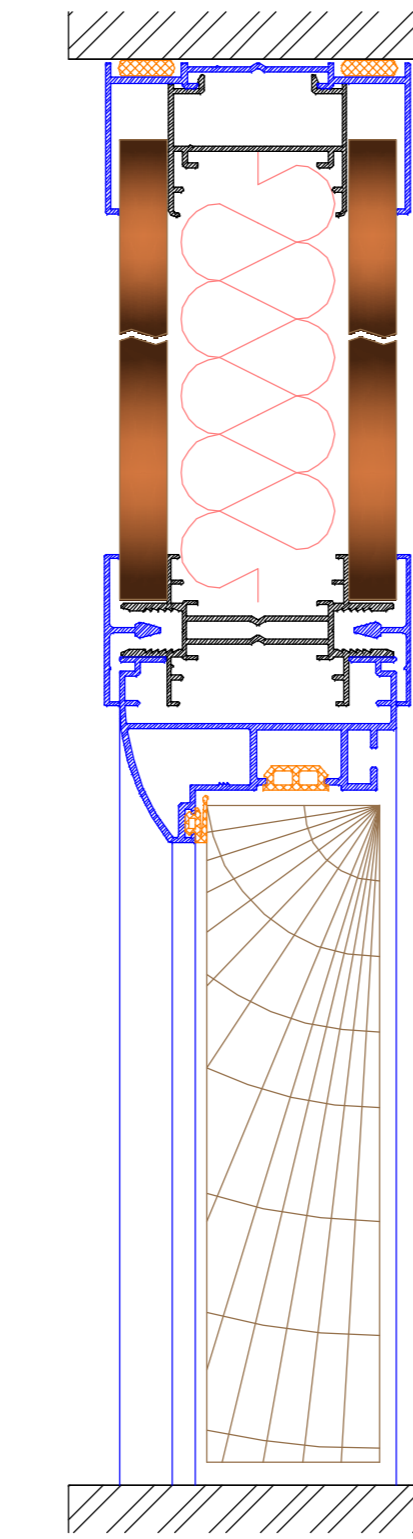

GRAPHITE CLASSIQUE

Cloison Pleine
Toute Hauteur
**Full Height
Solid Partition**

Cloison Simple
Vitrage Toute
Hauteur
**Full Height Single
Glazing partition**

Cloison Double
Vitrage Toute
Hauteur
**Full Height Double
Glazing Partition**

Cloison Vitrée
Sur Allège
**Glass Partition
with Breastwall**

Cloison Vitrée
Sur Allège Imposte
Pleine
**Glass Partition
on Breastwall
with Full Impost**

Porte Bois Standard
Imposte Pleine
**Standard Wooden
Door with Full
Impost**

Porte Bois Standard
Imposte Vitrée
**Standard Wooden
Door with
Glazed Impost**

Porte Bois Standard
Toute Hauteur
**Full Height
Wooden Door**

Plinthe électrique / Goulotte électrique
Electrical Plinth / Electrical Cable Duct

DIMENSION STANDARD OU TOUTE HAUTEUR STANDARD DIMENSION OR FULL HEIGHT

Angle Droit
Right Angle

3 départs
3 Ways

Angle Droit Carré
Square Right Angle

Porte Bois
Toute Hauteur
**Full Height
Wooden Door**

Porte Bois
Imposte Filante
**Wooden Door
with Impost**