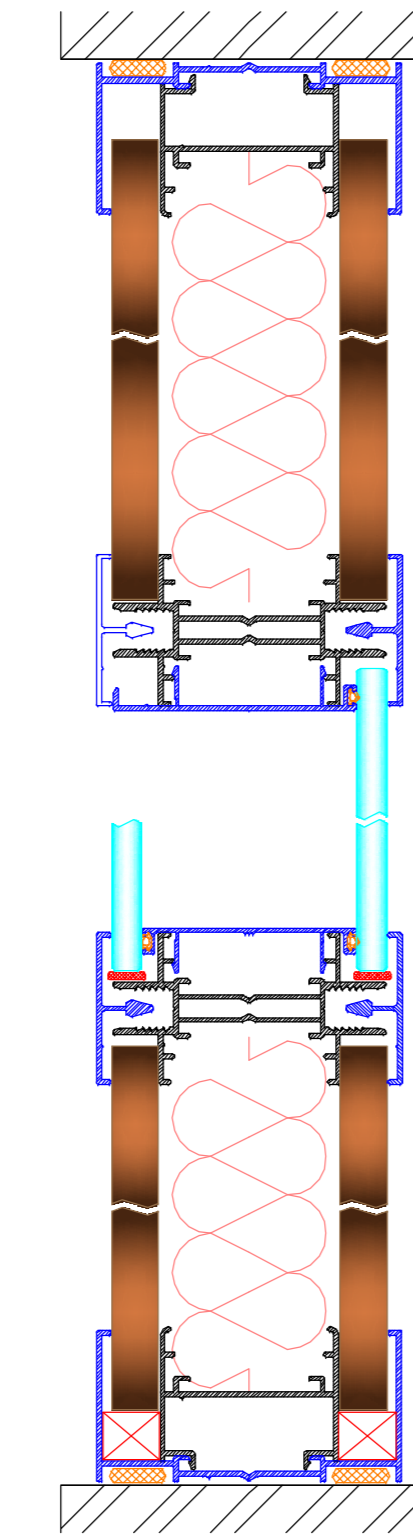

GRAPHITE CLASSIQUE

Cloison Pleine
Toute Hauteur
**Full Height
Solid Partition**

Cloison Simple
Vitrage Toute
Hauteur
**Full Height Single
Glazing partition**

Cloison Double
Vitrage Toute
Hauteur
**Full Height Double
Glazing Partition**

Cloison Vitrée
Sur Allège
**Glass Partition
with Breastwall**

Cloison Vitrée
Sur Allège Imposte
Pleine
**Glass Partition
on Breastwall
with Full Impost**

Porte Bois Standard
Imposte Pleine
**Standard Wooden
Door with Full
Impost**

Porte Bois Standard
Imposte Vitrée
**Standard Wooden
Door with
Glazed Impost**

Porte Bois Standard
Toute Hauteur
**Full Height
Wooden Door**

Plinthe électrique / Goulotte électrique
Electrical Plinth / Electrical Cable Duct

DIMENSION STANDARD OU TOUTE HAUTEUR STANDARD DIMENSION OR FULL HEIGHT

Angle Droit
Right Angle

3 départs
3 Ways

Angle Droit Carré
Square Right Angle

Porte Bois
Toute Hauteur
**Full Height
Wooden Door**

Porte Bois
Imposte Filante
**Wooden Door
with Impost**