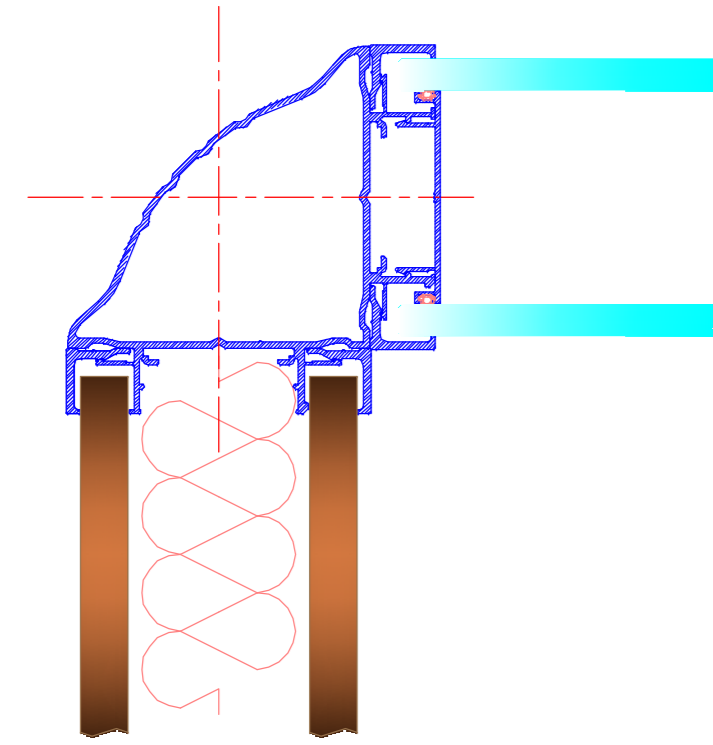

Porte Bois Standard
Imposte Vitrée
**Standard Wooden
Door with
Glazed Impost**

Porte Bois Standard
Toute Hauteur
**Full Height
Wooden Door**

Plinthe électrique / Goulotte électrique
Electrical Plinth / Electrical Cable Duct

DIMENSION STANDARD OU TOUTE HAUTEUR STANDARD DIMENSION OR FULL HEIGHT

Angle Droit
Right Angle

3 départs
3 Ways

Angle Droit Carré
Square Right Angle

Porte Bois
Toute Hauteur
**Full Height
Wooden Door**

Porte Bois
Imposte Filante
**Wooden Door
with Impost**