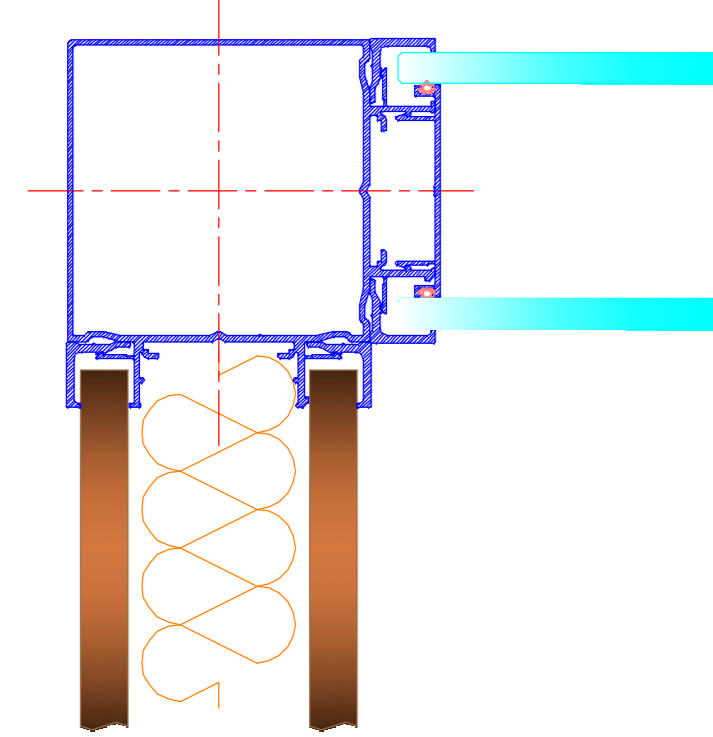

Porte Bois Standard
Imposte Vitrée
**Standard Wooden
Door with
Glazed Impost**

Porte Bois Standard
Toute Hauteur
**Full Height
Wooden Door**

Plinthe électrique / Goulotte électrique
Electrical Plinth / Electrical Cable Duct

DIMENSION STANDARD OU TOUTE HAUTEUR STANDARD DIMENSION OR FULL HEIGHT

Angle Droit
Right Angle

3 départs
3 Ways

Angle Droit Carré
Square Right Angle

Porte Bois
Toute Hauteur
**Full Height
Wooden Door**

Porte Bois
Imposte Filante
**Wooden Door
with Impost**

Porte Alu
Toute Hauteur
**Full Height
Aluminium Door**

Porte Alu
Imposte Vitrée
**Aluminium Door
with Glazed Impost**

Porte Clarit
Toute Hauteur
**Full Height
Clarit Door**

Porte Clarit
Imposte Filante
**Clarit Door with
Impost**