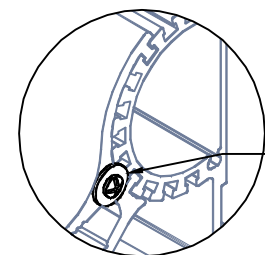

Jonction de 2 lames BS2645-80
Junction of 2 blades

Système ALLIGATOR			COMMERCIAL / USINE
Bois / Timber			Tél.: +33 (0)2 37 90 46 46 Fax: +33 (0)2 37 90 20 10
PRINCIPE / PRINCIPLE			Mail: info@sab-inter.com
Réf.: BSA-PP1-ind1	Date: 01/09/08		Site: www.sab-inter.com
Echelle: -	Dessin: BX