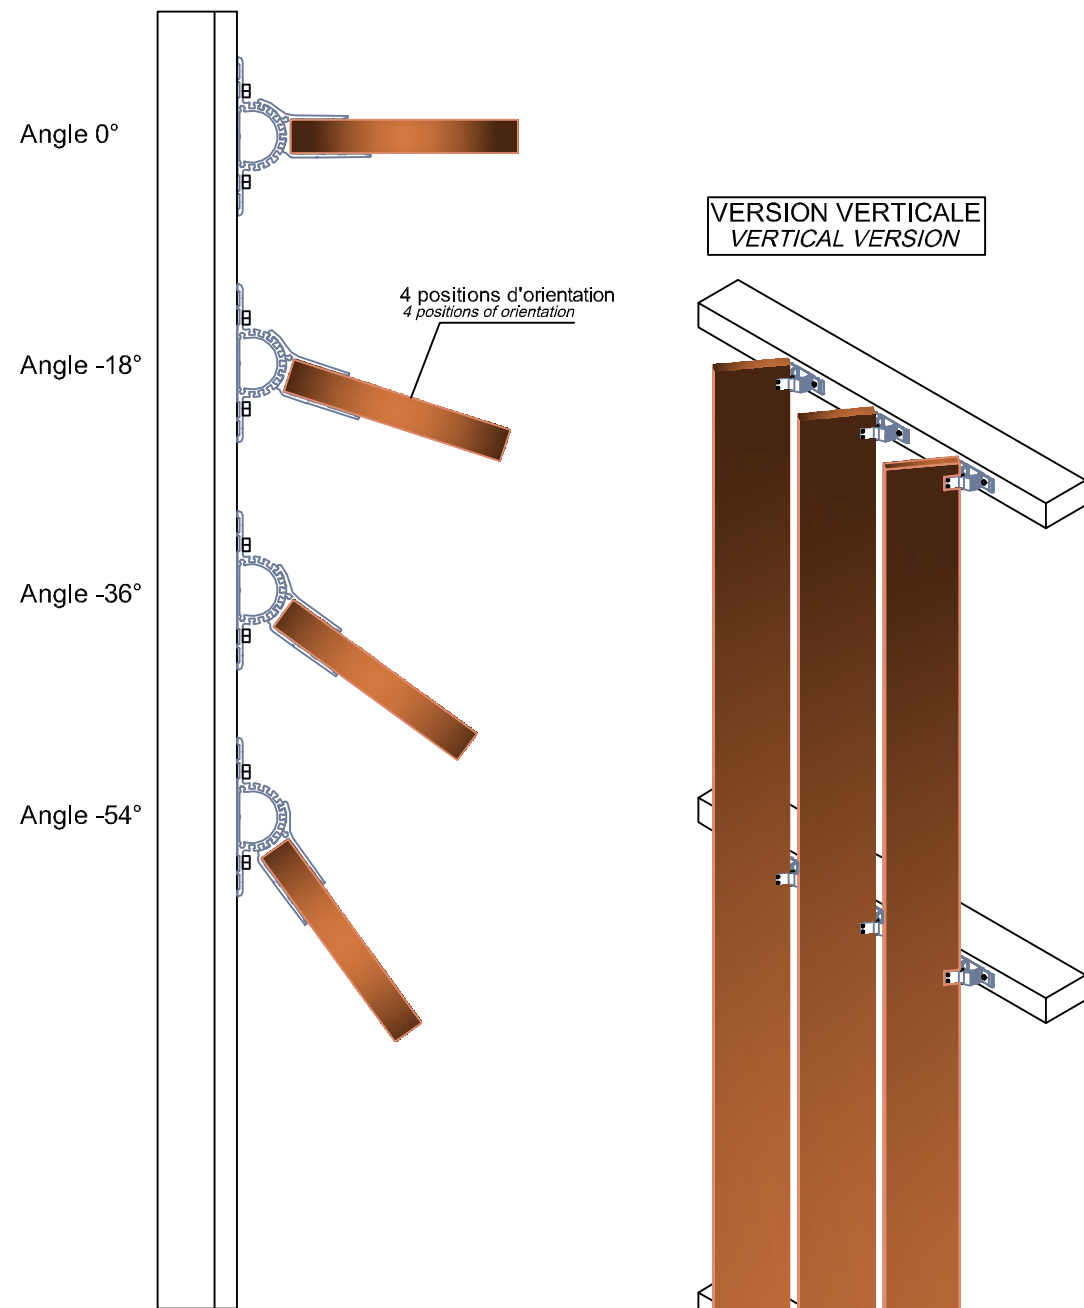

LAME BOIS LARGEUR MAX 200mm
TIMBER BLADE OF MAX 200MM

BRISE SOLEIL LAMES FILANTES SUR SUPPORTS ALLIGATOR
EQUINOXE CONTINUOUS BLADES ON ALLIGATOR SUPPORT

LAME ALUMINIUM DE 200MM
ALUMINIUM BLADE 200 WIDTH

Jonction de 2 lames BS2645-80
Junction of 2 blades

Système ALLIGATOR			COMMERCIAL / USINE
Bois / Timber			Tél.: +33 (0)2 37 90 46 46 Fax: +33 (0)2 37 90 20 10
PRINCIPE / PRINCIPLE			Mail: info@sab-inter.com
Réf.: BSA-PP1-ind1	Date: 01/09/08		Site: www.sab-inter.com
Echelle: -	Dessin: BX		

SUPPORT ALLIGATOR *Bois*

BRISE SOLEIL

- Nom Commercial SUPPORT ALLIGATOR
- Type de montage ■ Horizontal ■ Vertical
- Type de pose ■ Fixe
- Type de lame ■ Lame bois ■ Lames aluminium
- Support Alligator
 - Réf. BS2645-40, support simple réglable, 4 positions, pour lame bois ou lame aluminium plate (lame de 150 ou de 200)
 - Réf. BS2645-80, support double réglable, 4 positions, pour lame bois ou lame aluminium plate
- Fixation des supports sur structure porteuse avec visserie inox appropriée
- Finition Thermo laquage