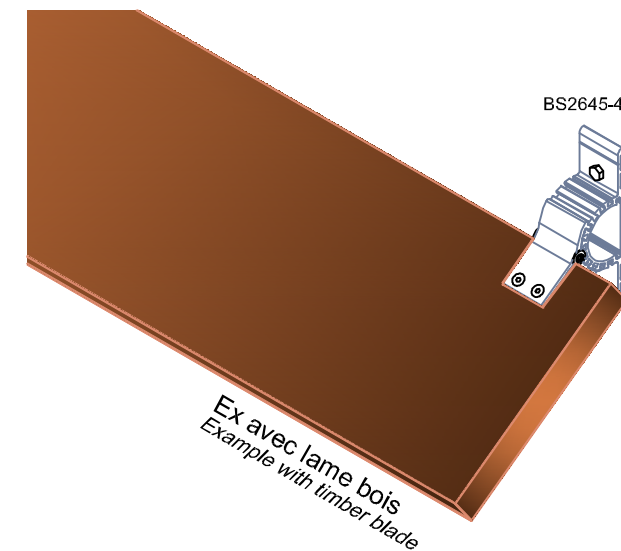

LAME BOIS LARGEUR MAX 200mm
TIMBER BLADE OF MAX 200MM

BRISE SOLEIL LAMES FILANTES SUR SUPPORTS ALLIGATOR
EQUINOXE CONTINUOUS BLADES ON ALLIGATOR SUPPORT

LAME ALUMINIUM DE 200MM
ALUMINIUM BLADE 200 WIDTH

Jonction de 2 lames BS2645-80
Junction of 2 blades

Système ALLIGATOR			COMMERCIAL / USINE
Bois / Timber			Tél.: +33 (0)2 37 90 46 46 Fax: +33 (0)2 37 90 20 10
PRINCIPE / PRINCIPLE			Mail: info@sab-inter.com
Réf.: BSA-PP1-ind1	Date: 01/09/08		Site: www.sab-inter.com
Echelle: -	Dessin: BX		

SUPPORT ALLIGATOR *Bois*

BRISE SOLEIL

- Nom Commercial SUPPORT ALLIGATOR
- Type de montage ■ Horizontal ■ Vertical
- Type de pose ■ Fixe
- Type de lame ■ Lame bois ■ Lames aluminium
- Support Alligator
 - Réf. BS2645-40, support simple réglable, 4 positions, pour lame bois ou lame aluminium plate (lame de 150 ou de 200)
 - Réf. BS2645-80, support double réglable, 4 positions, pour lame bois ou lame aluminium plate
- Fixation des supports sur structure porteuse avec visserie inox appropriée
- Finition Thermo laquage