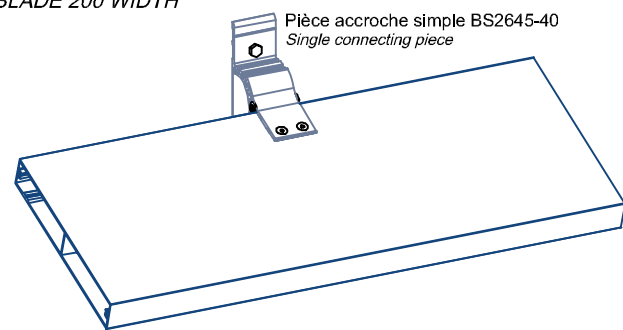

LAME BOIS LARGEUR MAX 200mm
TIMBER BLADE OF MAX 200MM

BRISE SOLEIL LAMES FILANTES SUR SUPPORTS ALLIGATOR
EQUINOXE CONTINUOUS BLADES ON ALLIGATOR SUPPORT

LAME ALUMINIUM DE 200MM
ALUMINIUM BLADE 200 WIDTH

Jonction de 2 lames BS2645-80
Junction of 2 blades

Système ALLIGATOR			COMMERCIAL / USINE
Bois / Timber			Tél.: +33 (0)2 37 90 46 46 Fax: +33 (0)2 37 90 20 10
PRINCIPE / PRINCIPLE			Mail: info@sab-inter.com
Réf.: BSA-PP1-ind1	Date: 01/09/08		Site: www.sab-inter.com
Echelle: -	Dessin: BX		

SUPPORT ALLIGATOR *Bois*

BRISE SOLEIL

- Nom Commercial SUPPORT ALLIGATOR
- Type de montage ■ Horizontal ■ Vertical
- Type de pose ■ Fixe
- Type de lame ■ Lame bois ■ Lames aluminium
- Support Alligator
 - Réf. BS2645-40, support simple réglable, 4 positions, pour lame bois ou lame aluminium plate (lame de 150 ou de 200)
 - Réf. BS2645-80, support double réglable, 4 positions, pour lame bois ou lame aluminium plate
- Fixation des supports sur structure porteuse avec visserie inox appropriée
- Finition Thermo laquage