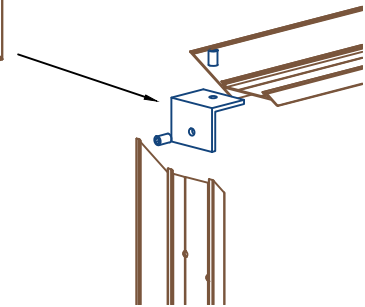

## Cadre de ventilation

Lame Eole 45 mm

Equerre de fixation LV076

Profil Alu LV5050

Commercial / Usine  
Tél.: 33 2 37 90 46 46  
contact@sab-inter.com